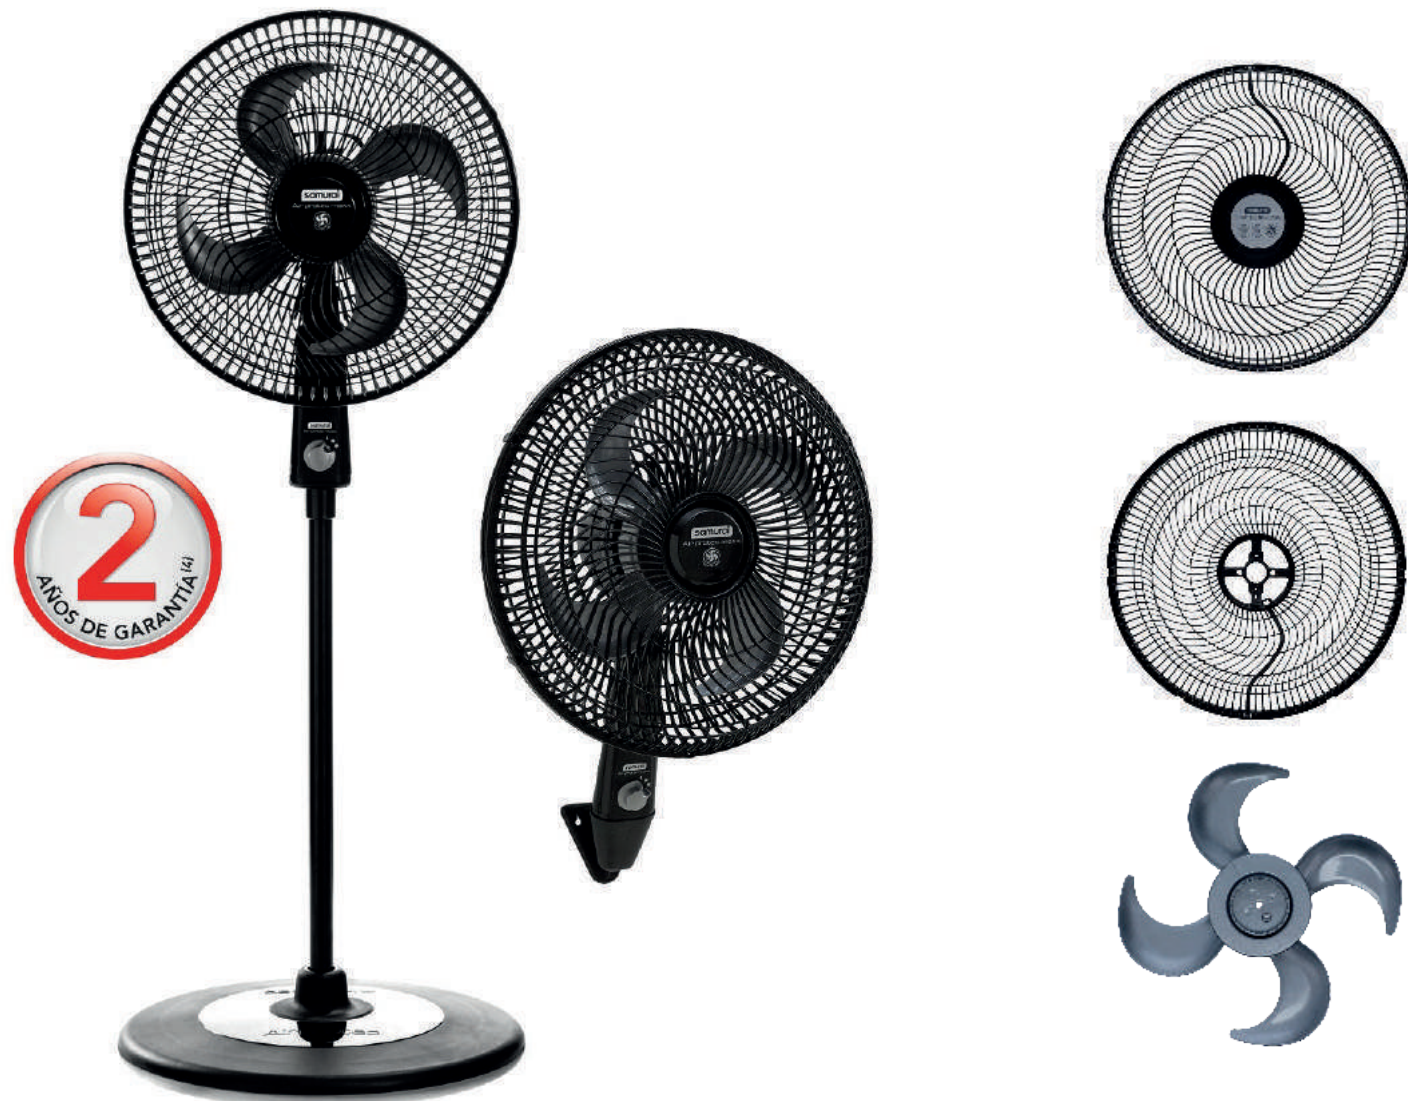

Ventilador Airprotec Maxx 2 en 1

Meico Cod.	Descripción	U/E
114284	Repuesto Samurai Malla Delanteera V. AirprotectMax 16" Ng	1
114285	Repuesto Samurai Malla TraseraV. Airprotec Max 16" Ng	1
114286	Repuesto Samurai Ventaviola 4Aspas V. AirprotectMax 16" Ng	1