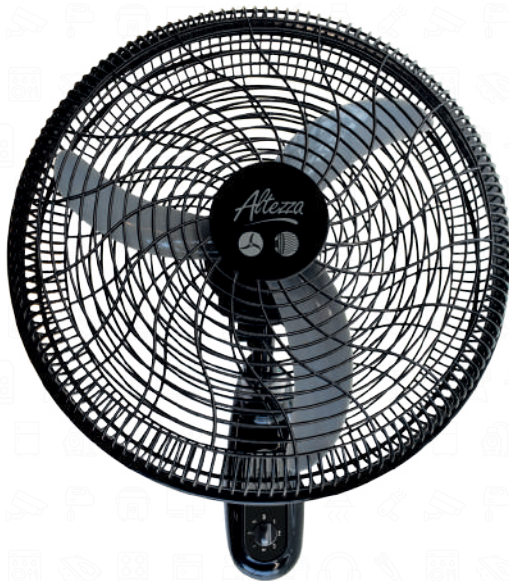

Cód: 120117 **Ref:** N/A
EAN: 7707855871221 **U/E:** 1

VELOCIDADES

Función Oscilante
80°

80W
POTENCIA

3 Aspas Tipo Aleta
de Tiburón

Malla Plástica

Malla Removible
Para Fácil Lavado

Alto Flujo
de Aire