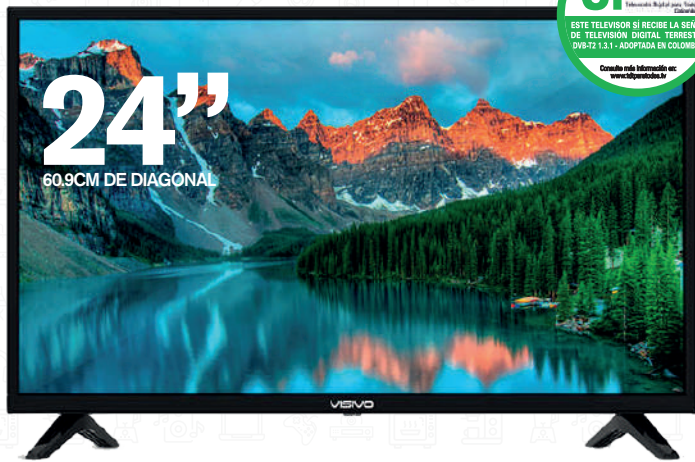

Disney+ **NETFLIX** **YouTube**

Spotify **prime video**

Control con comando de voz

Cursor central para rápido acceso

TV LED 24" DIGITAL D60

Cód: 107333 Ref: VTL-HD2460T3
EAN: 7707897178159 U/E: 1

Conexiones laterales e inferiores traseras de fácil acceso.