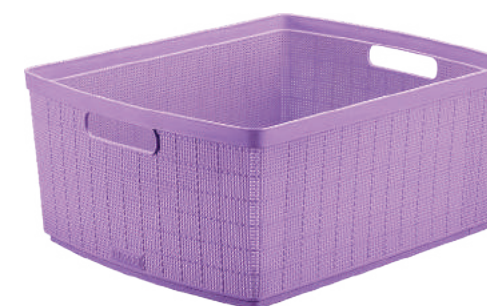

Características

Largo: 47.0 cm
Ancho: 37.5 cm
Alto: 20.0 cm

- Con tejido perforado que imita el tejido artesanal.

Canasta FIQUE 30 Litros

Códigos adicionales

109843, 109844,
109845, 109846

Color

Código	109843	Referencia	LAVANDA
EAN	7705152125771	U/E	00