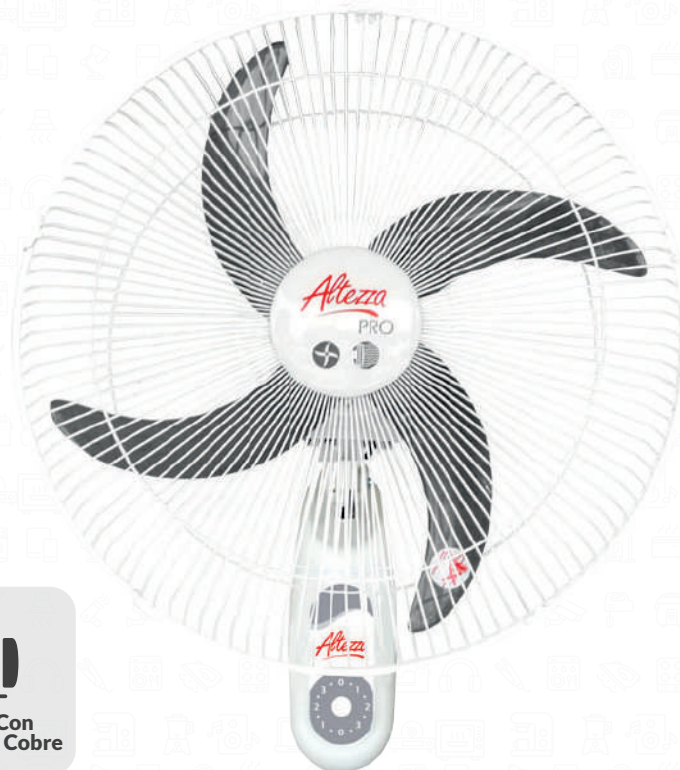

4 Aspas Tipo Aleta de Tiburón

Malla Metálica 18" (46cm)

80W POTENCIA

VELOCIDADES

Motor con Doble Balinera

Incluye Accesorio para Pared

Motor Con Bobina De Cobre

VENTILADOR PRO ORBITAL 18"