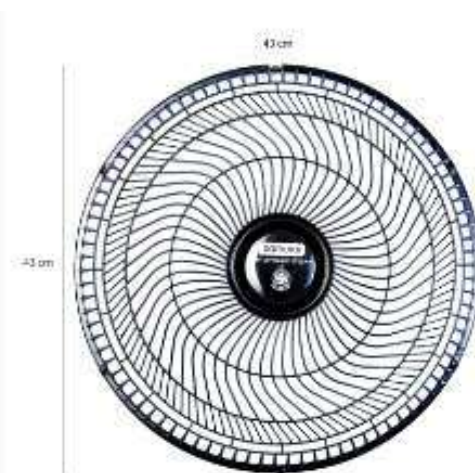

Repuesto Samurai Malla Delanteera V. AirprotectMax 16" Ng

Código	114284	Referencia	5861027955
EAN	N/A	U/E	8